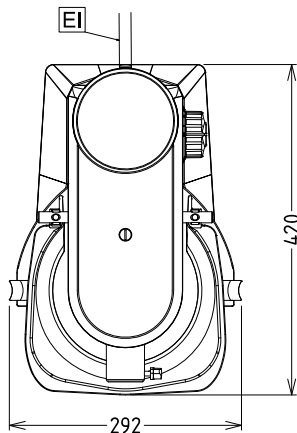

Accessori opzionali

- Vasca inox per mescolatrice 8 lt PNC 653766
- Uncino a spirale inox per mescolatrice 8 lt PNC 653767
- Spatola inox per mescolatrice 8 lt PNC 653768
- Frusta inox per mescolatrice 8 lt PNC 653769
- Schermo di protezione CHIUSO privo di BPA per mescolatrice 5 lt senza presa K PNC 653781

Fronte

Lato

EI = Connessione elettrica

Alto

Elettrico

Tensione di alimentazione: 200-240 V/1N ph/50/60 Hz
 Potenza installata max: 0.6 kW

Capacità

Prestazioni (fino a): 2.5 kg/ciclo
 Capacità 8 litri

Informazioni chiave

Dimensioni esterne, larghezza: 292 mm
 Dimensioni esterne, profondità: 416 mm
 Dimensioni esterne, altezza: 527 mm
 Peso imballo: ISO 9001; ISO 14001 kg
 Peso netto (kg): 19
 Farina: 2.5 kg con Uncino a spirale
 Chiare d'uovo: 14 con Frusta