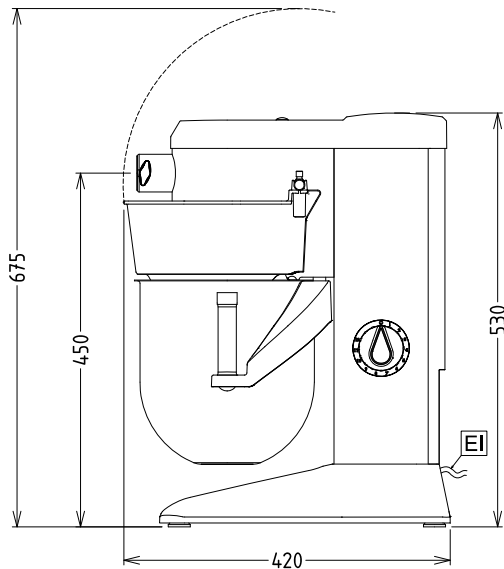

Approvazione: _____

Accessori inclusi

- 1 x Vasca inox per mescolatrice 8 lt PNC 653766
- 1 x Uncino a spirale inox per mescolatrice 8 lt PNC 653767
- 1 x Spatola inox per mescolatrice 8 lt PNC 653768
- 1 x Frusta inox per mescolatrice 8 lt PNC 653769

Accessori opzionali

- Vasca inox per mescolatrice 8 lt PNC 653766
- Uncino a spirale inox per mescolatrice 8 lt PNC 653767
- Spatola inox per mescolatrice 8 lt PNC 653768
- Frusta inox per mescolatrice 8 lt PNC 653769
- Schermo di protezione CHIUSO privo di BPA per mescolatrice 5 lt senza presa K PNC 653781

Fronte

Lato

EI = Connessione elettrica

Alto

Elettrico

Tensione di alimentazione: 200-240 V/1N ph/50/60 Hz
 Potenza installata max: 0.6 kW

Capacità

Prestazioni (fino a): 2.5 kg/ciclo
 Capacità 8 litri

Informazioni chiave

Dimensioni esterne, larghezza: 292 mm
 Dimensioni esterne, profondità: 416 mm
 Dimensioni esterne, altezza: 527 mm
 Peso imballo: ISO 9001; ISO 14001 kg
 Peso netto (kg): 19
 Farina: 2.5 kg con Uncino a spirale
 Chiare d'uovo: 14 con Frusta